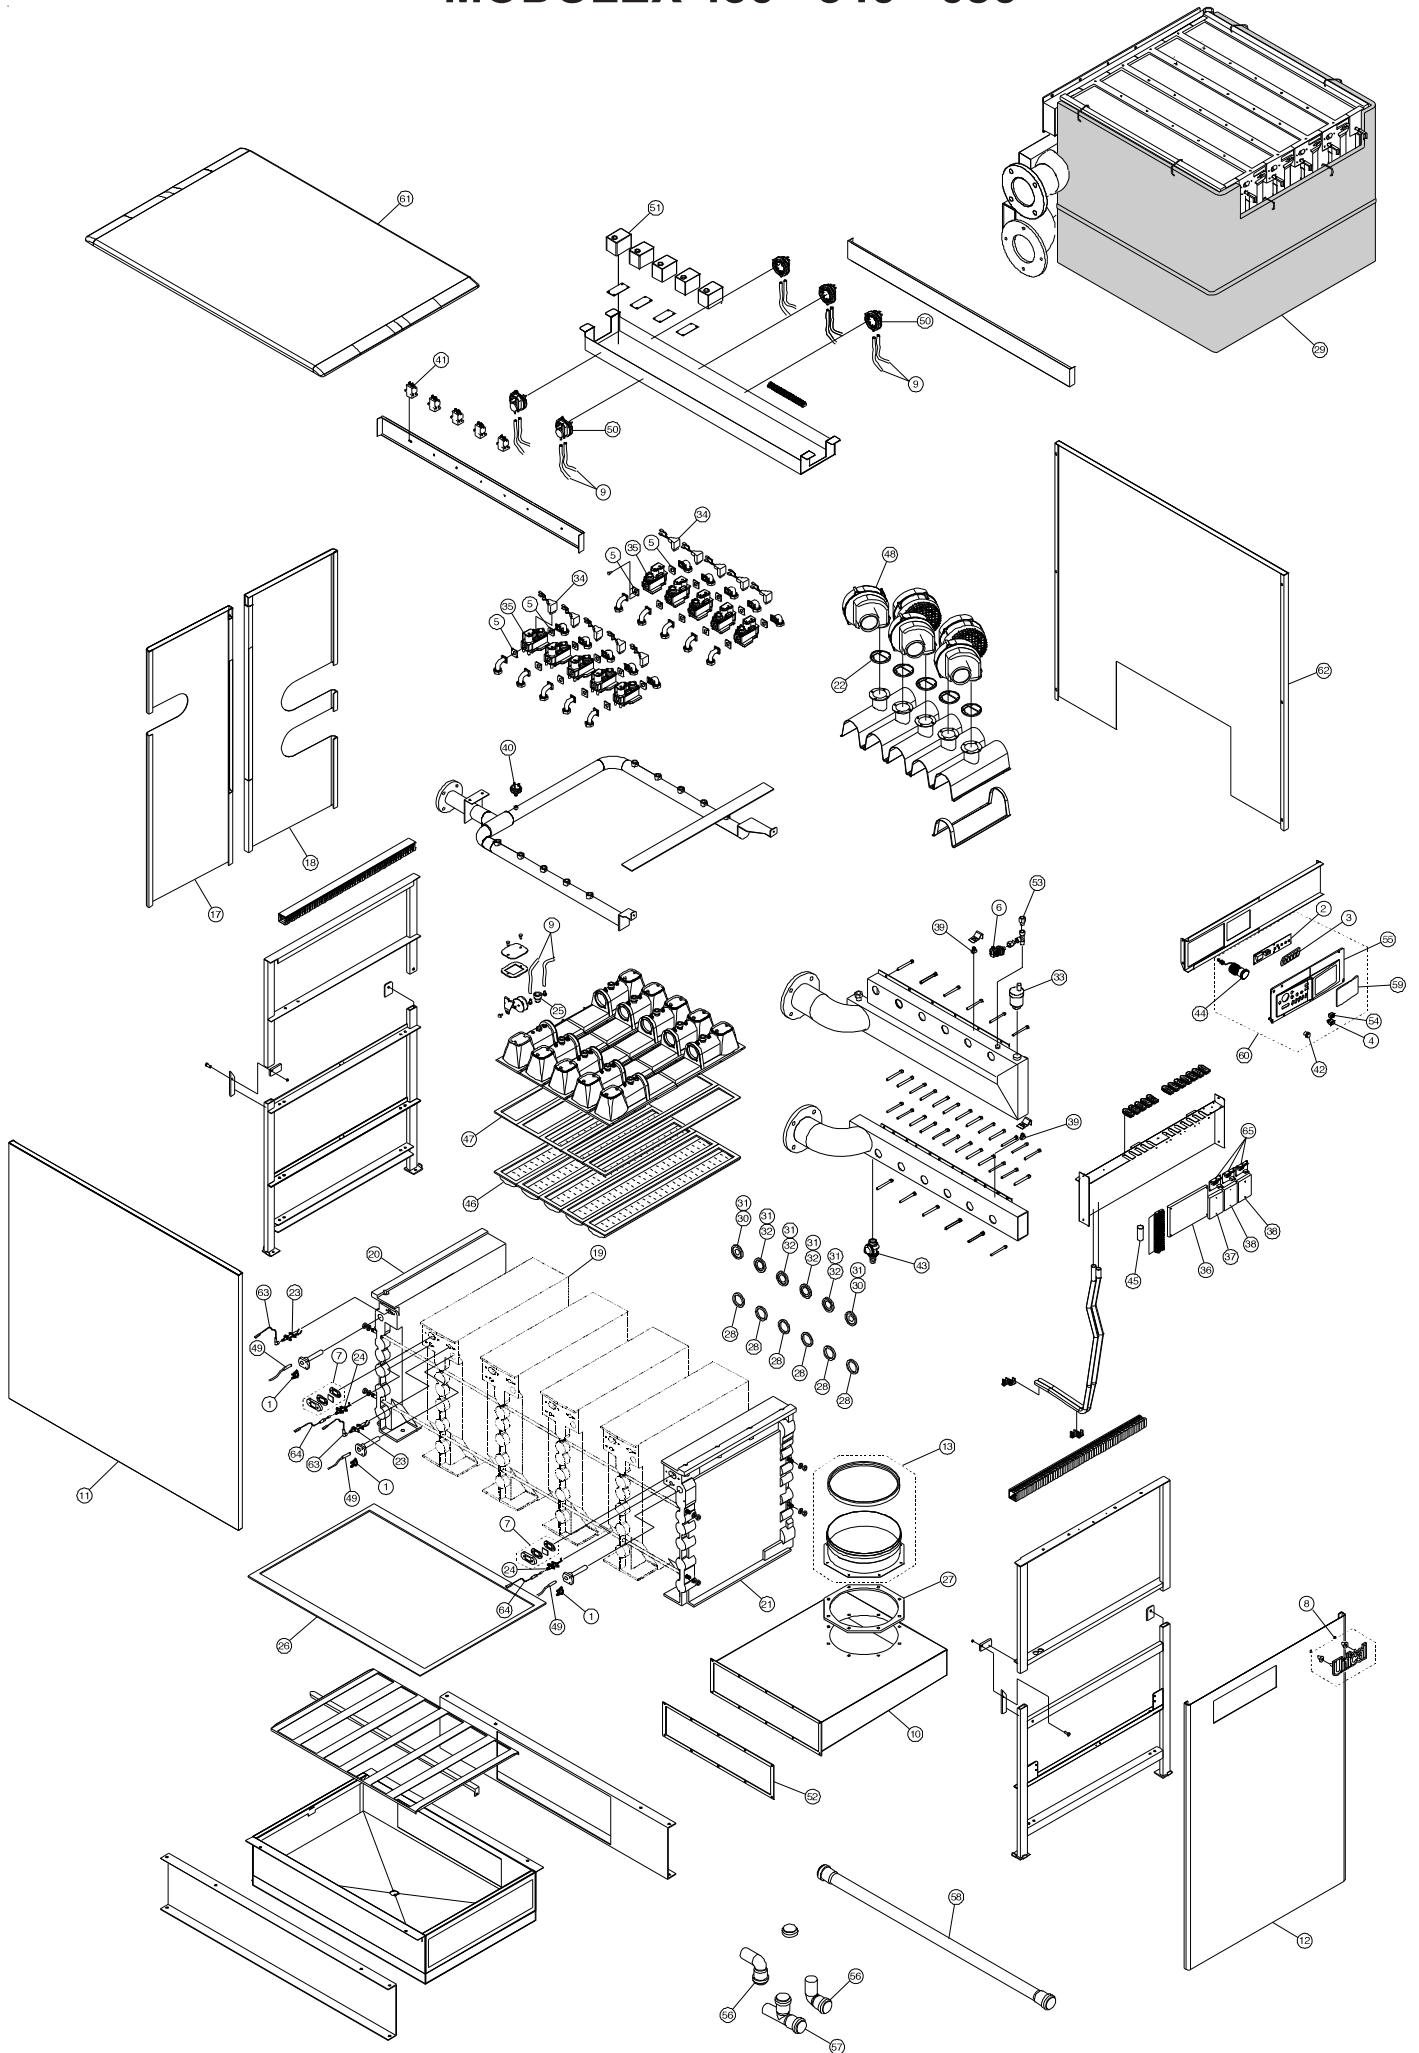

MODULEX 450 - 540 - 630

Ersatzteile Modulex 360-630 MBD

Position	Artikelnummer	Bezeichnung
1	95262294	Sicherheitstemperaturwächter
2	95000392	Display Scheibe
3	95000393	Wahldruckschalter
4	95000396	An-Aus-Schalter grün beleuchtet
5	95000426	Dichtung für Gasventil
6	95000454	Anschluss für Manometerkapilar
7	95000467	Schauglas komplett zur Brennkammer
8	95000581	Unical Logo
9	95000657	Silikonschlauch 4 x 8
10	95211784	Abgassammelkasten 7 Module
10	95211792	Abgassammelkasten 4 Module
10	95212131	Abgassammelkasten 6 Module
10	95212161	Abgassammelkasten 5 Module
11	95211801	Seitenverkleidung links 7 Module
11	95211802	Seitenverkleidung links 6 Module
11	95211803	Seitenverkleidung links 5 Module
11	95211804	Seitenverkleidung links 4 Module
12	95211805	Frontverkleidung 4 Module
12	95212086	Frontverkleidung 5 - 6 - 7 Module
13	95211786	Abgasring 2-teilig Ø 300
13	95211797	Abgasring 2-teilig Ø 250
14	95211806	untere geteilte Rückverkleidung 4 Module
15	95212017	geteilte Rückverkleidung rechts 4 Module
16	95212018	geteilte Rückverkleidung links 4 Module
17	95212082	geteilte Rückverkleidung links 5-6-7 Module
18	95212083	geteilte Rückverkleidung rechts 5-6-7 Module
19	95240038	Wärmetauscher Mittelteil
20	95240039	Wärmetauscher Endteil links
21	95240040	Wärmetauscher Endteil rechts
22	95250489	Dichtung für Ventilator
23	95250624	Zünderlektrode
24	95250625	Ionisationselektrode
25	95250664	Gasdüse 6,9 mm
26	95250967	Kopfdichtung Abgaskammer 7 Module
26	95250968	Kopfdichtung Abgaskammer 5 Module
26	95250969	Kopfdichtung Abgaskammer 4 Module
26	95251071	Kopfdichtung Abgaskammer 6 Module
27	95250970	Dichtung Abgasanschluss Ø 300 - 6-7 Module
27	95250971	Dichtung Abgasanschluss Ø 250 - 4-5 Module
28	95250973	Dichtung für Rücklaufeinlass
29	95250989	Isolierung Innenkörper 7 Module
29	95250990	Isolierung Innenkörper 6 Module
29	95250991	Isolierung Innenkörper 5 Module
29	95250992	Isolierung Innenkörper 4 Module
30	95251034	Vorlaufeinlassring mit Dichtung außen (2teilig)
31	95251035	Dichtung für Vorlaufeinlassring (8-teilig)
32	95251052	Vorlaufeinlassring mit Dichtung innen (6 teilig)
33	95260588	automatischer Schnellentlüfter
34	95260633	Stecker für Gasventil
35	95261169	Gasventil VK 4115
36	95261176	Schaltfeld MBD 1401 912116.3
37	95261177	Erweiterungsmodul AM 5