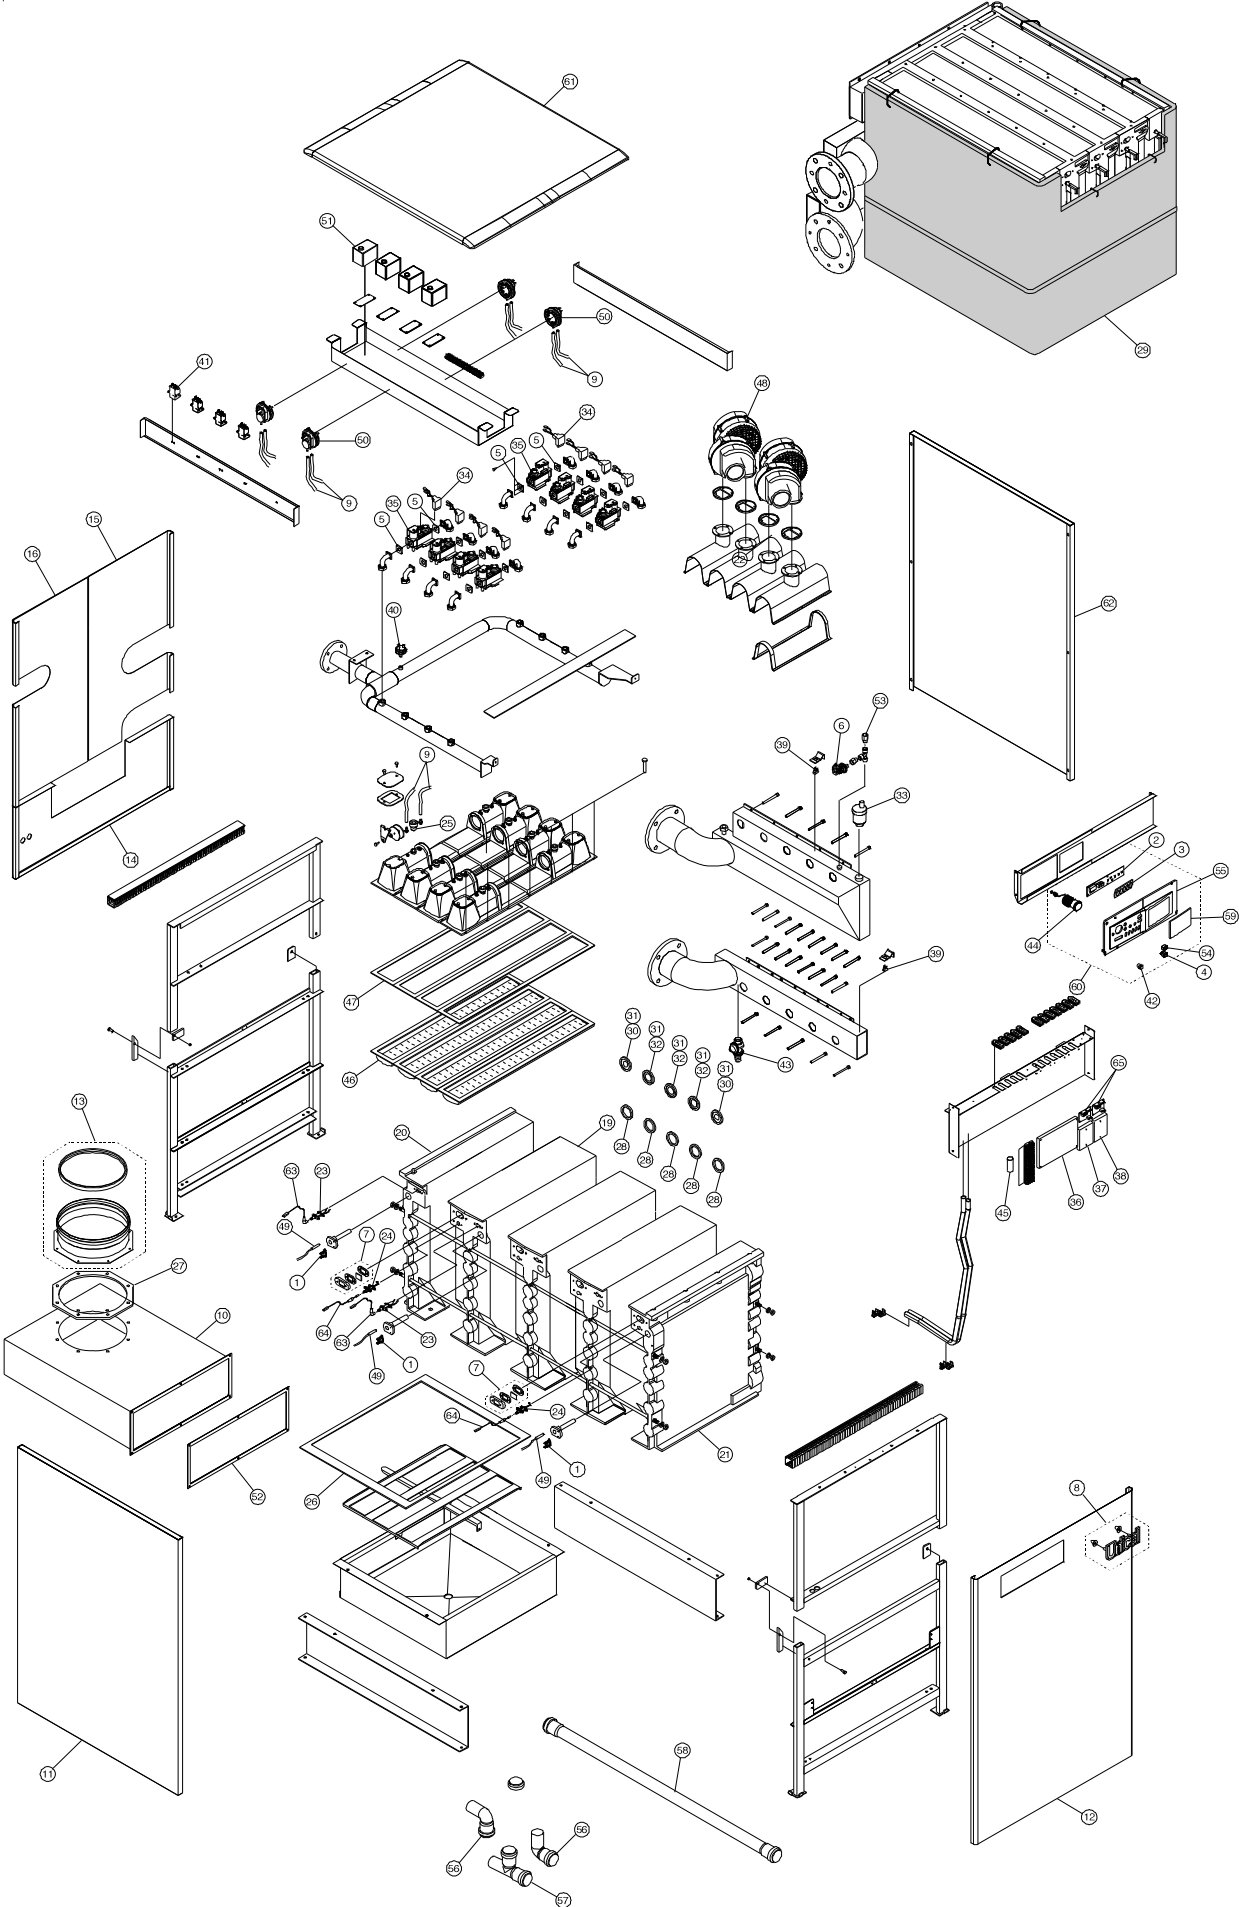

MODULEX 349 - 360