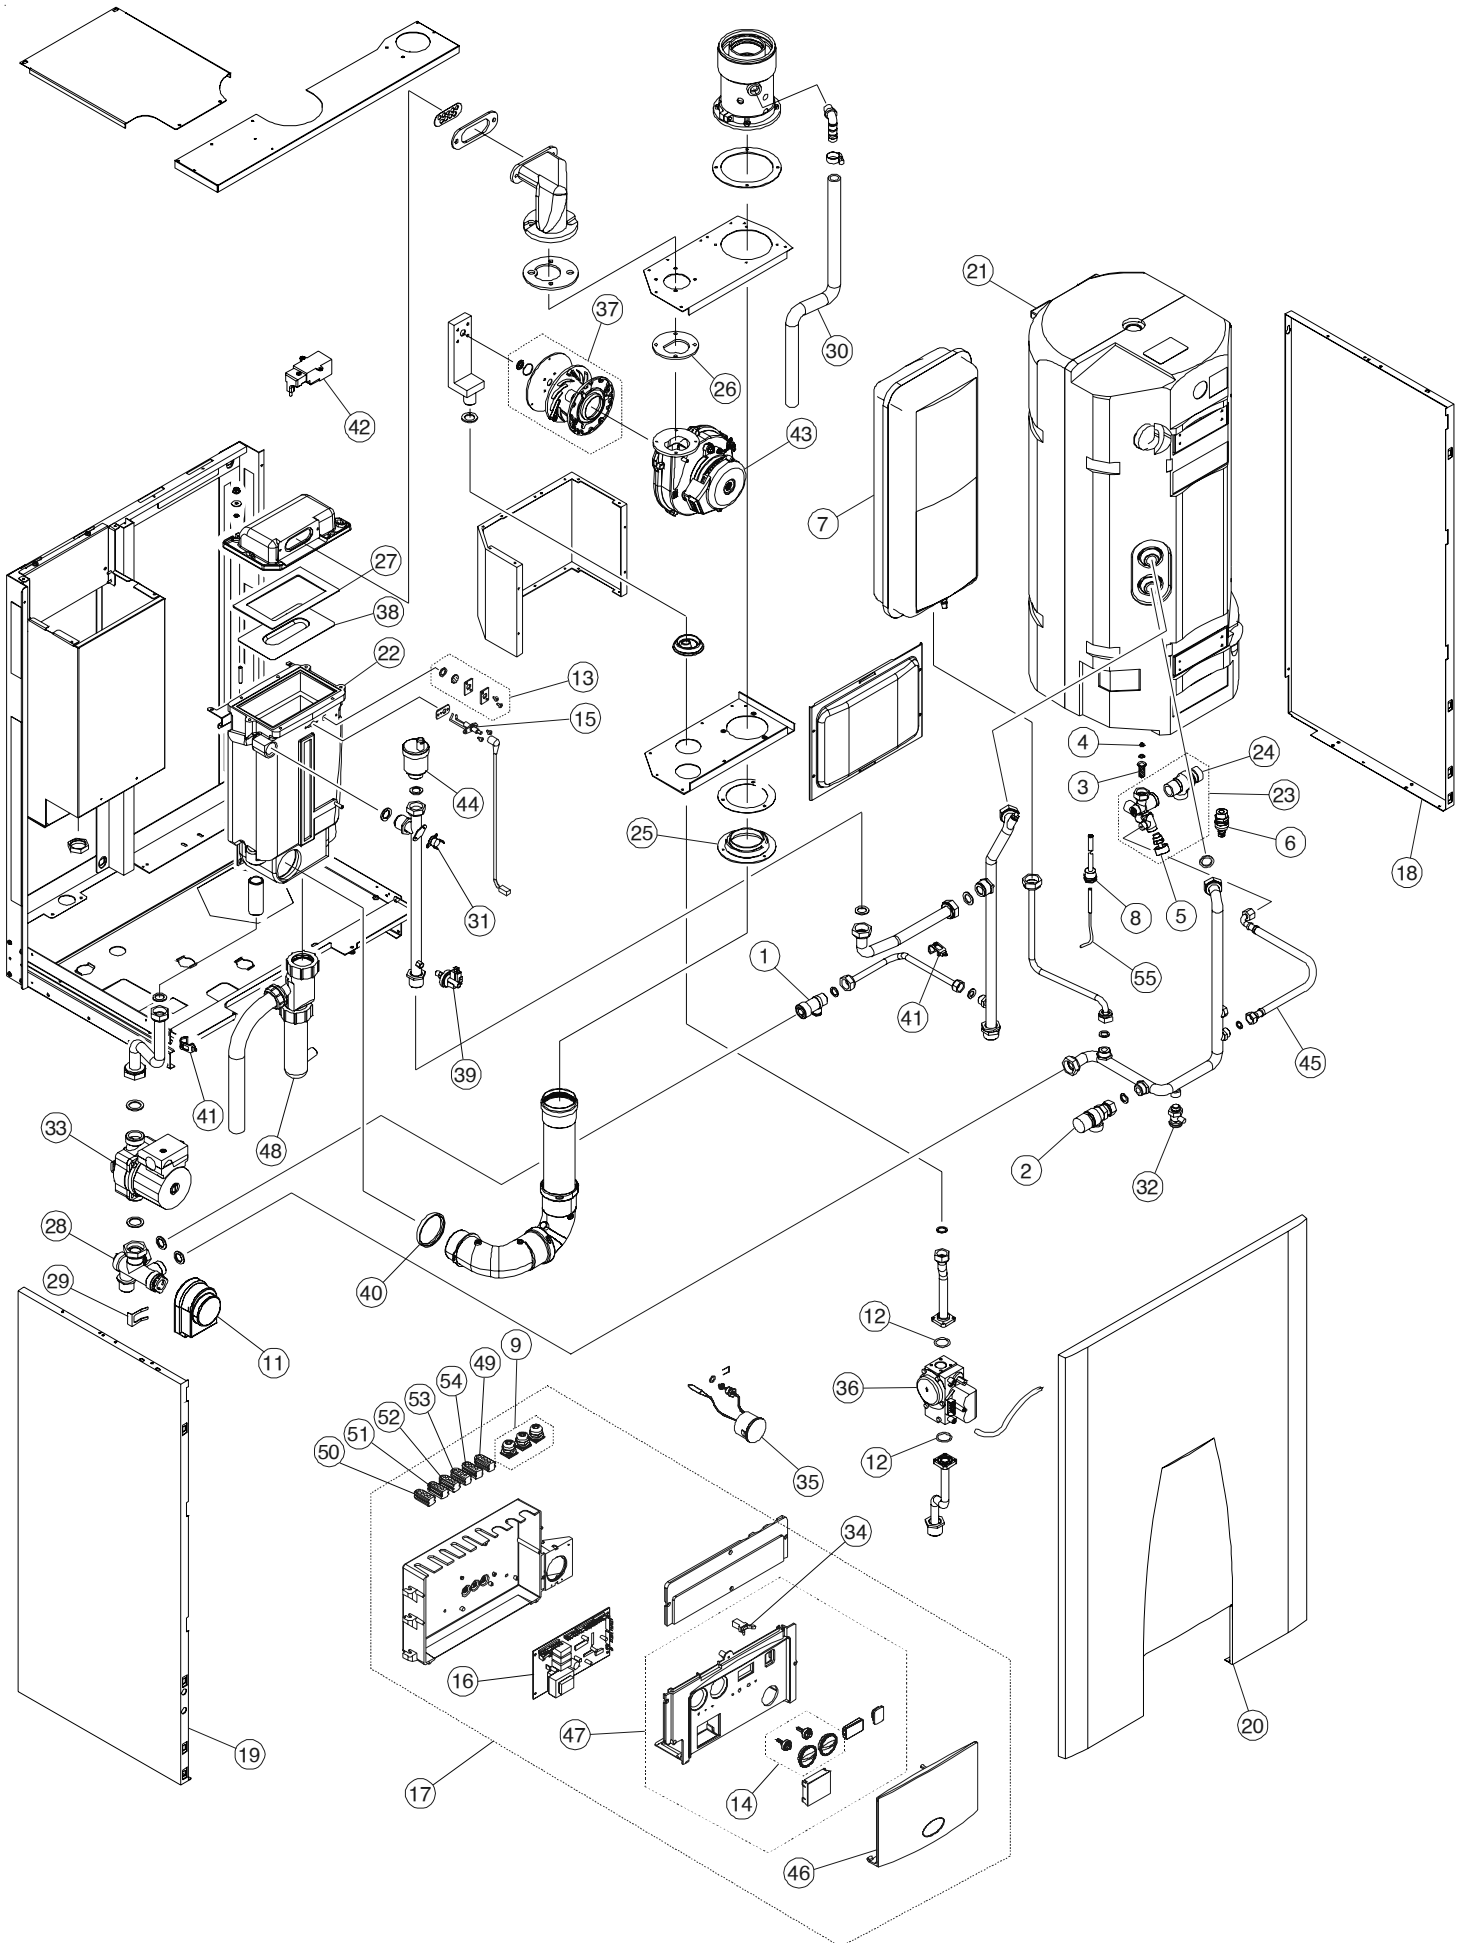

00332831 – 02/09

Ersatzteilliste

ALKON 24 B 60

ALKON 35 B 60

	A	B	C
1	Ersatzteile ALKON 24 B60 und Alkon 35 B60		
2			
3	Position	Artikelnummer	Bezeichnung
4			
5	1	95000078	Bypass G 3/4" G 1/2"
6	2	95000082	Sicherheitsventil 1/2" 3bar
7	3	95000093	Netzfilter zum Körbchen
8	4	95000095	Flussregler E LT. 12 - Alkon 24B60
9	4	95000785	Flussregler E LT. 15 - Alkon 35B60
10	5	95000104	Zufuhrhahn zur Kaltwassergruppe
11	6	95000108	Entsorgungshahn
12	7	95000185	Ausdehnungsgefäß
13	8	95000218	Hülle
14	9	95000610	Kabelklemme
15	10	95000657	Silikonleitung 4 x 8
16	11	95000689	Motor für Umschaltventil
17	12	95000709	Dichtungssatz
18	13	95000710	Schauglas komplett mit Dichtung
19	14	95000711	Drehknopf + Trimmeradapter
20	15	95000752	Zündelectrode
21	16	95000771	Elektronische Schalttafel Alkon 24 B60
22	16	95000786	Elektronische Schalttafel Alkon 35 B60
23	17	95100075	Schaltpanel komplett Alkon 24 B60
24	17	95100080	Schaltpanel komplett Alkon 35 B60
25	18	95211580	Verkleidungsblech links
26	19	95211581	Verkleidungsblech rechts
27	20	95213025	Frontverkleidung 24 B60
28	21	95230337	Speicher 60 ltr. Edelstahl
29	22	95240058	Wärmetauscher Alkon 24B60
30	22	95240070	Wärmetauscher Alkon 35B60
31	23	95250245	Kaltwassereingangsgruppe B ECO
32	24	95250410	Sicherheitsventil
33	25	95251177	Dichtung Abgasrohr D. 60mm
34	26	95251262	Ventilatorichtung
35	27	95251335	Brennerichtung Alkon 24B60
36	27	95251336	Brennerichtung Alkon 35B60
37	28	95260763	3- Wege Ventil
38	29	95260764	Befestigungsklammer E-Motor
39	30	95260773	PVC- Rohr durchsichtig
40	31	95261209	Sicherheitsthermostat
41	32	95261233	Entsorgungshahn
42	33	95261240	Kesselpumpe RS 15/6-3-KU-CRR-12 -Alkon24B60
43	33	95261083	Kesselpumpe RS 15/6-3-KU.CLF-3 - Alkon35B60
44	34	95261454	Verschlussmutter
45	35	95261620	Thermohydrometer
46	36	95261920	Gasventil Dungs
47	37	95261921	Dungs-Mischer Düse D.5,6
48	38	95251512	Brenner Alkon 24B60
49	38	95262021	Brenner Alkon 35B60
50	39	95262039	Druckregler 0,2-1,2bar
51	40	95262086	3- Lippige Dichtung
52	41	95262126	Klemmfühler 3/4"
53	42	95262182	Zündtrafo
54	43	95262509	Gebälse 230V 90W
55	44	95262579	automatisches Entlüftungsventil
56	45	95281548	Flexrohr 3/8" FC 1/4" L=500
57	46	95310743	Verkleidungsdeckel Regelung
58	47	95310807	Abschlussblech ALKON B
59	48	95371660	Siphon kompl.
60	49	95600270	Verbindungsklemmen ALIM. 230V