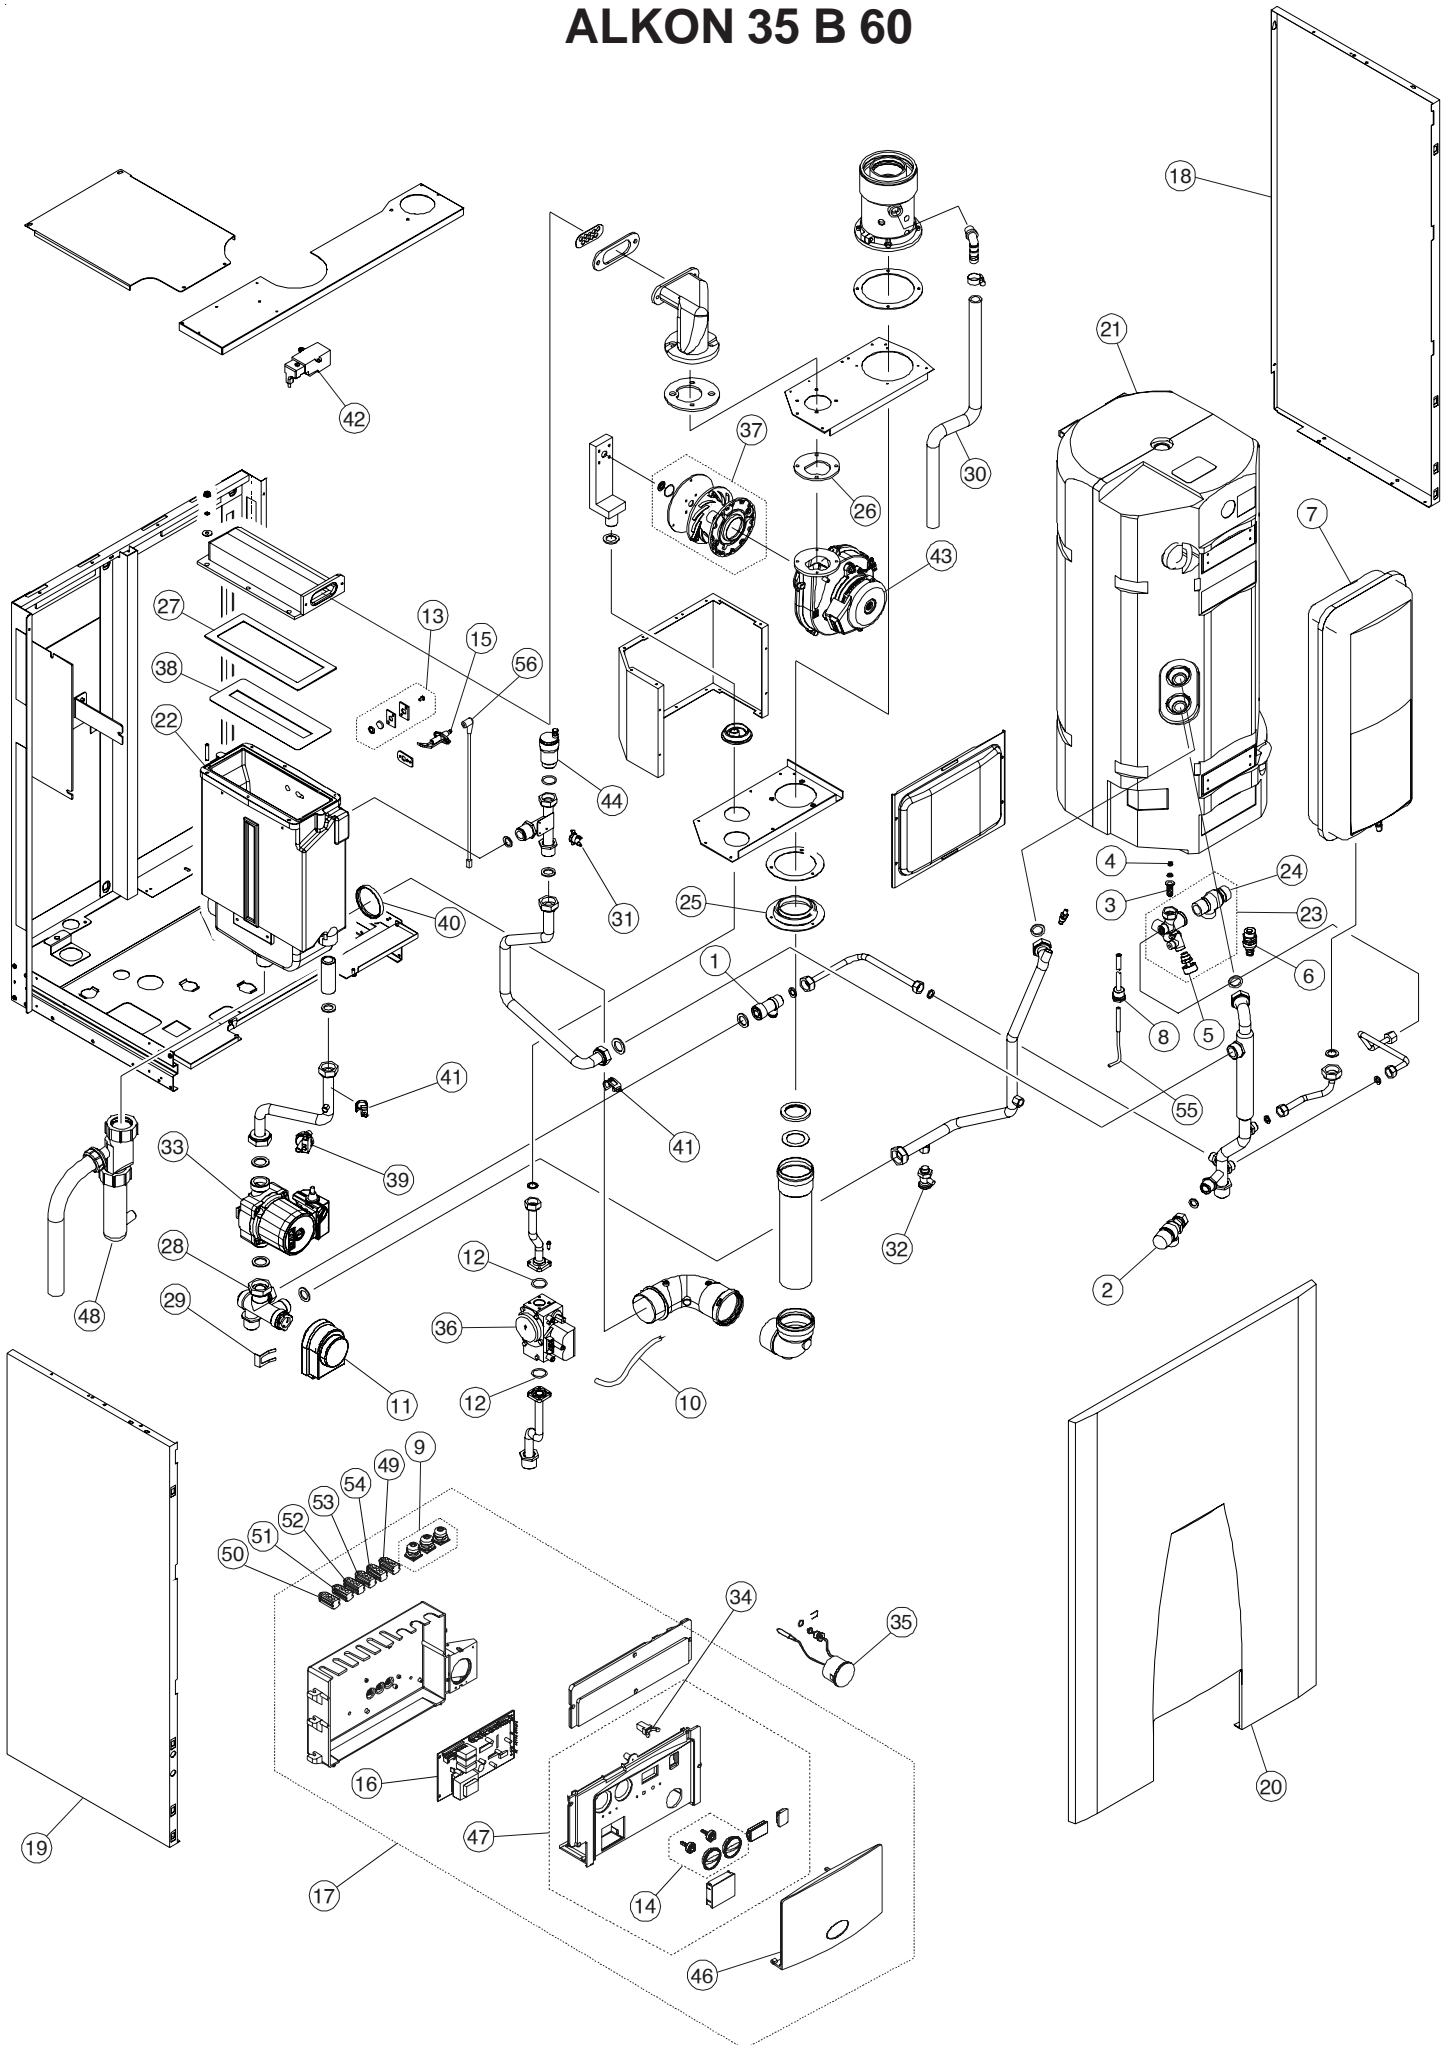

00332831 – 02/09

Ersatzteilliste

ALKON 24 B 60

ALKON 35 B 60

	A	B	C
1	Ersatzteile ALKON 24 B60 und Alkon 35 B60		
2			
3	Position	Artikelnummer	Bezeichnung
4			
5	1	95000078	Bypass G 3/4" G 1/2"
6	2	95000082	Sicherheitsventil 1/2" 3bar
7	3	95000093	Netzfilter zum Körbchen
8	4	95000095	Flussregler E LT. 12 - Alkon 24B60
9	4	95000785	Flussregler E LT. 15 - Alkon 35B60
10	5	95000104	Zufuhrhahn zur Kaltwassergruppe
11	6	95000108	Entsorgungshahn
12	7	95000185	Ausdehnungsgefäß
13	8	95000218	Hülle
14	9	95000610	Kabelklemme
15	10	95000657	Silikonleitung 4 x 8
16	11	95000689	Motor für Umschaltventil
17	12	95000709	Dichtungssatz
18	13	95000710	Schauglas komplett mit Dichtung
19	14	95000711	Drehknopf + Trimmeradapter
20	15	95000752	Zündelectrode
21	16	95000771	Elektronische Schalttafel Alkon 24 B60
22	16	95000786	Elektronische Schalttafel Alkon 35 B60
23	17	95100075	Schaltpanel komplett Alkon 24 B60
24	17	95100080	Schaltpanel komplett Alkon 35 B60
25	18	95211580	Verkleidungsblech links
26	19	95211581	Verkleidungsblech rechts
27	20	95213025	Frontverkleidung 24 B60
28	21	95230337	Speicher 60 ltr. Edelstahl
29	22	95240058	Wärmetauscher Alkon 24B60
30	22	95240070	Wärmetauscher Alkon 35B60
31	23	95250245	Kaltwassereingangsgruppe B ECO
32	24	95250410	Sicherheitsventil
33	25	95251177	Dichtung Abgasrohr D. 60mm
34	26	95251262	Ventilatorichtung
35	27	95251335	Brennerichtung Alkon 24B60
36	27	95251336	Brennerichtung Alkon 35B60
37	28	95260763	3- Wege Ventil
38	29	95260764	Befestigungsklammer E-Motor
39	30	95260773	PVC- Rohr durchsichtig
40	31	95261209	Sicherheitsthermostat
41	32	95261233	Entsorgungshahn
42	33	95261240	Kesselpumpe RS 15/6-3-KU-CRR-12 -Alkon24B60
43	33	95261083	Kesselpumpe RS 15/6-3-KU.CLF-3 - Alkon35B60
44	34	95261454	Verschlussmutter
45	35	95261620	Thermohydrometer
46	36	95261920	Gasventil Dungs
47	37	95261921	Dungs-Mischer Düse D.5,6
48	38	95251512	Brenner Alkon 24B60
49	38	95262021	Brenner Alkon 35B60
50	39	95262039	Druckregler 0,2-1,2bar
51	40	95262086	3- Lippige Dichtung
52	41	95262126	Klemmfühler 3/4"
53	42	95262182	Zündtrafo
54	43	95262509	Gebälse 230V 90W
55	44	95262579	automatisches Entlüftungsventil
56	45	95281548	Flexrohr 3/8" FC 1/4" L=500
57	46	95310743	Verkleidungsdeckel Regelung
58	47	95310807	Abschlussblech ALKON B
59	48	95371660	Siphon kompl.
60	49	95600270	Verbindungsklemmen ALIM. 230V